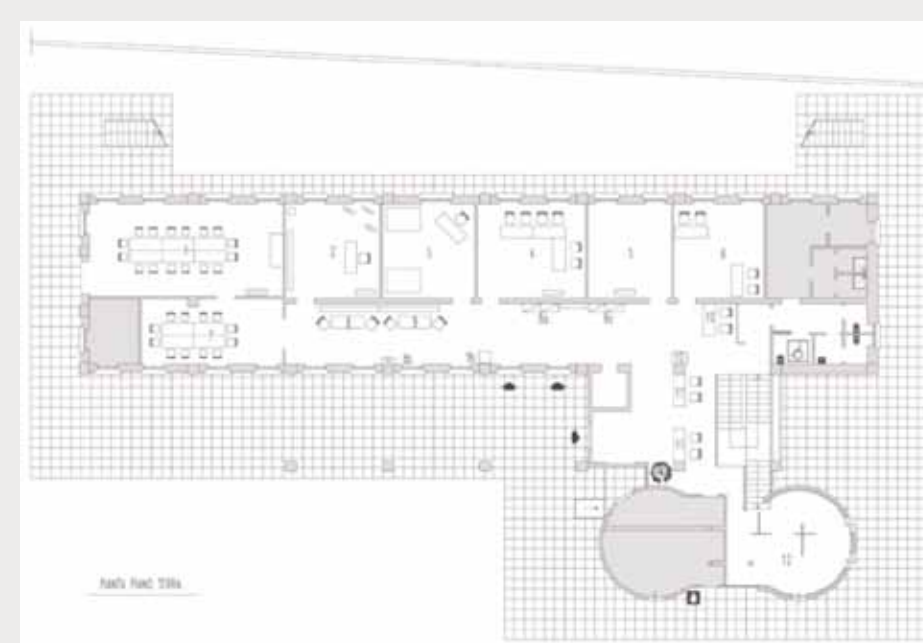

Decidere

Insieme

#4

Riqualficazione Cascina Robbiolo

L'importanza della cultura "motore" del cambiamento e agente di cittadinanza.

Avere una visione sistemica: dopo la trasformazione della Biblioteca tocca ora alla Cascina Robbiolo.

Perché la Cascina Robbiolo? Cascina Robbiolo è una delle cascine più antiche di Buccinasco, vi sono documenti del XII secolo che ve ne attestano l'esistenza. Oggi vi sono aule attrezzate per accogliere corsi di musica e produrre cultura. L'ampio salone è il luogo di riferimento culturale della nostra città: spettacoli teatrali, convegni, incontri associativi, insomma una vera e propria area di incontro e scambio di idee. E' il nostro gioiello, uno dei fiori all'occhiello di Buccinasco. Purtroppo non tutti i frequentatori che utilizzano gli spazi hanno cura del piazzale, del porticato e del giardino che circonda la cascina. Macchine parcheggiate in malo modo e sull'erba deturpano la splendida cornice di cascina lombarda e sfregiano una delle bellezze della nostra Città.

Da qui la necessità di riqualficare l'area perimetrale studiando idonei parcheggi lontani dalla cascina rendondo più fruibile l'area verde antistante (con la possibilità di accogliere d'estate il cinema all'aperto) e ristrutturare gli spazi interni utilizzando i moderni accorgimenti e finiture.